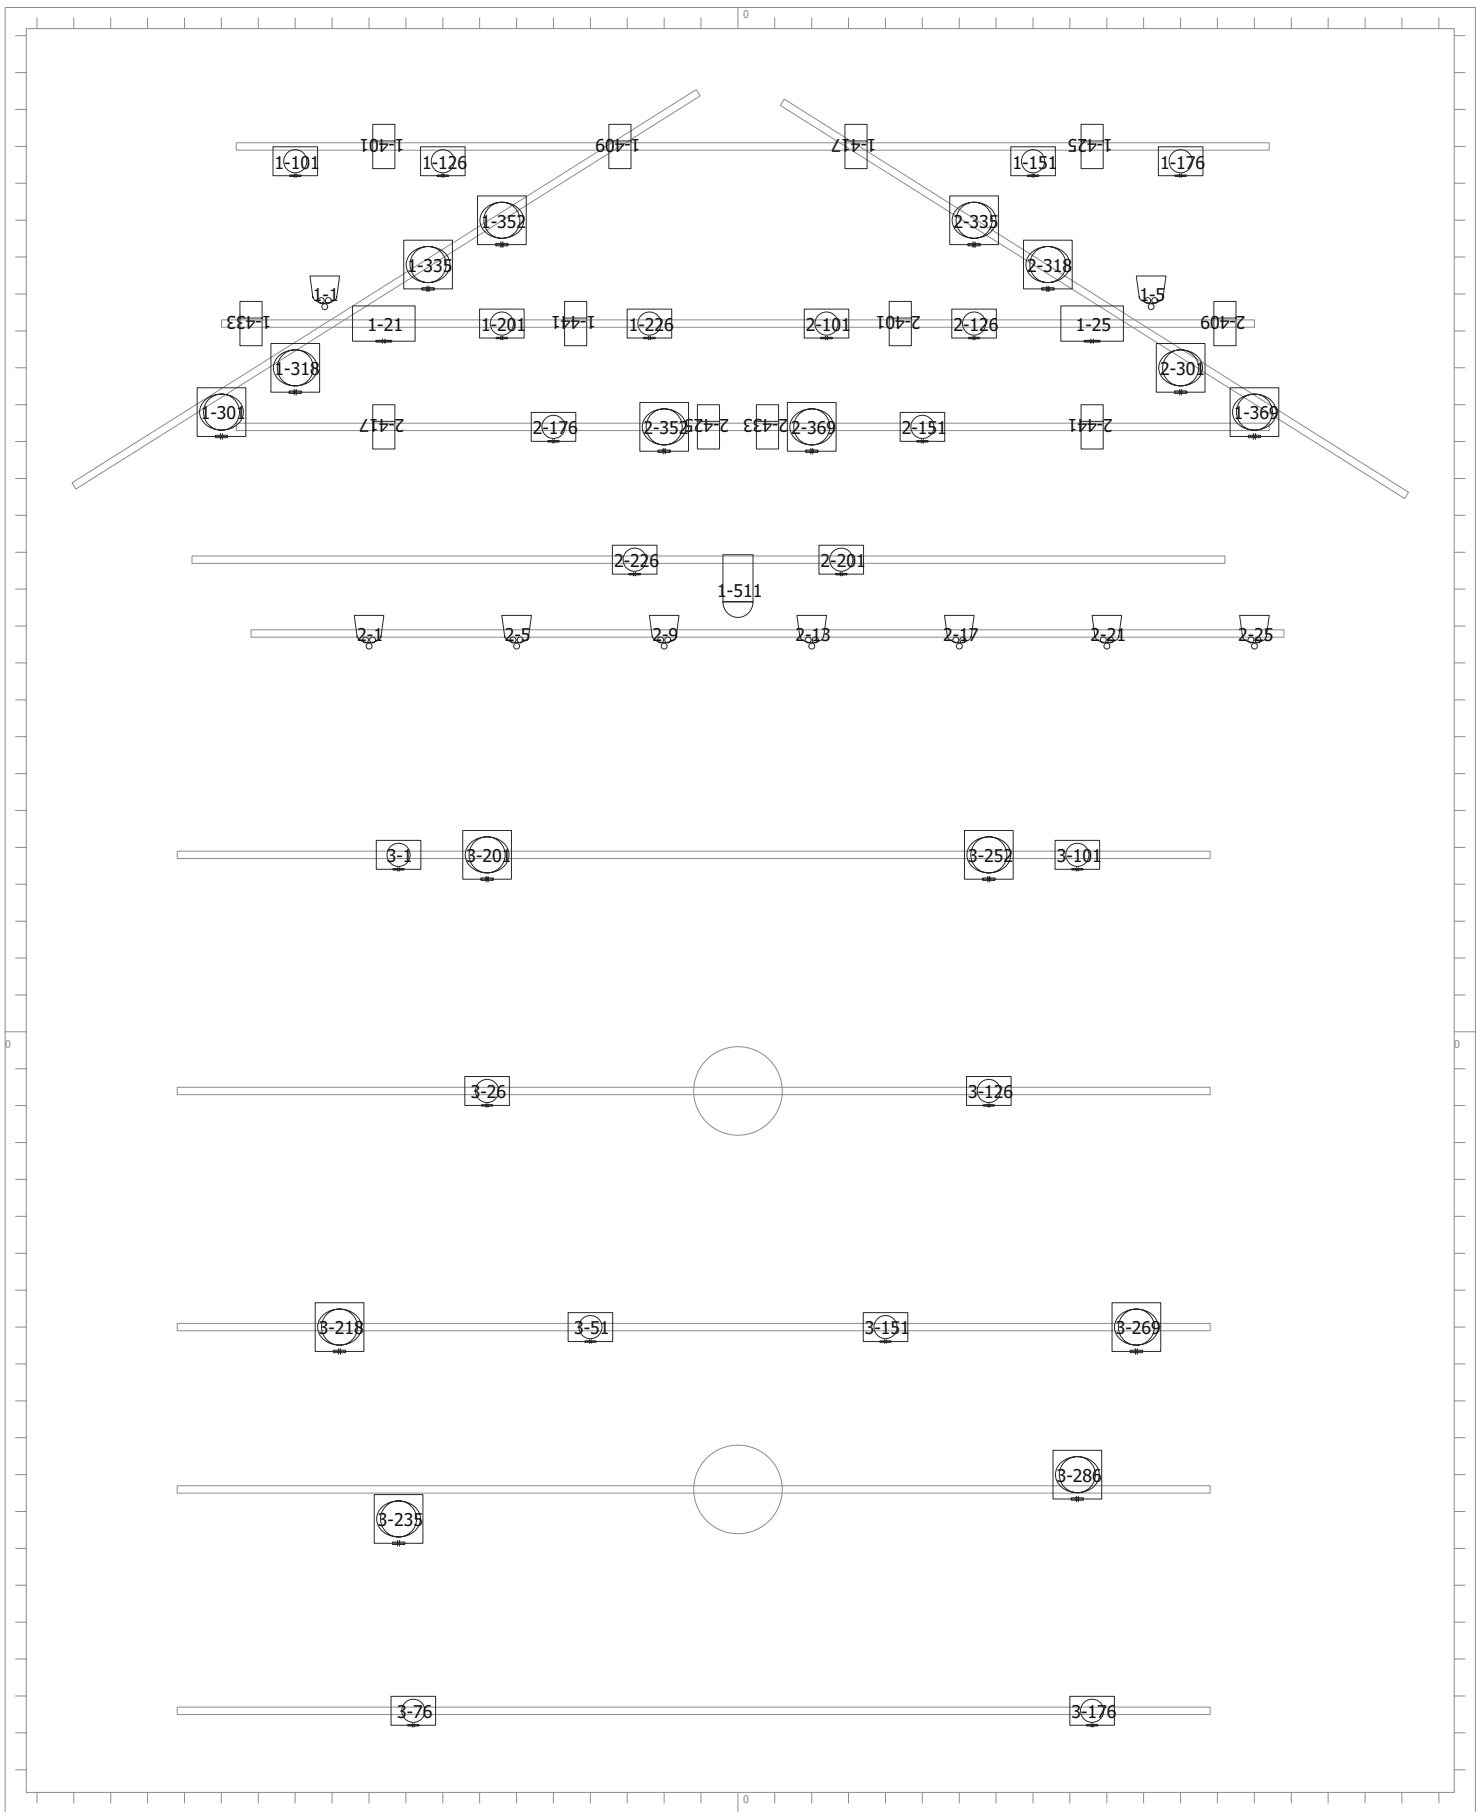

on the rocks 2020 : Flown Plot Heads

on the rocks 2020 : Floor Plot Heads

on the rocks 2020 : Flown Plot DMX

on the rocks 2020 : Floor Plot DMX

on the rocks 2020 : Fixture Patch

Head No	DMX	Position	Hang	Manufacturer	Model	Mode
1	01-001	Center		Chauvet	EveP-140VW	4ch
2	01-005	Center		Chauvet	EveP-140VW	4ch
4	02-001	Front 2		Chauvet	EveP-140VW	4ch
5	02-005	Front 2		Chauvet	EveP-140VW	4ch
6	02-009	Front 2		Chauvet	EveP-140VW	4ch
7	02-013	Front 2		Chauvet	EveP-140VW	4ch
8	02-017	Front 2		Chauvet	EveP-140VW	4ch
9	02-021	Front 2		Chauvet	EveP-140VW	4ch
10	02-025	Front 2		Chauvet	EveP-140VW	4ch
21	01-021	Center		Martin	Atomic	4ch
22	01-025	Center		Martin	Atomic	4ch
101	01-101	Up		Hi-LTTE	Chameleon HL-10	25ch
102	01-126	Up		Hi-LTTE	Chameleon HL-10	25ch
103	01-151	Up		Hi-LTTE	Chameleon HL-10	25ch
104	01-176	Up		Hi-LTTE	Chameleon HL-10	25ch
105	01-201	Center		Hi-LTTE	Chameleon HL-10	25ch
106	01-226	Center		Hi-LTTE	Chameleon HL-10	25ch
107	02-101	Center		Hi-LTTE	Chameleon HL-10	25ch
108	02-126	Center		Hi-LTTE	Chameleon HL-10	25ch
109	02-151	Down		Hi-LTTE	Chameleon HL-10	25ch
110	02-176	Down		Hi-LTTE	Chameleon HL-10	25ch
111	02-201	Front 1		Hi-LTTE	Chameleon HL-10	25ch
112	02-226	Front 1		Hi-LTTE	Chameleon HL-10	25ch
301	01-301	Stage SR		Hi_LTTE	BSW	17ch
302	01-318	Stage SR		Hi_LTTE	BSW	17ch
303	01-335	Stage SR		Hi_LTTE	BSW	17ch
304	01-352	Stage SR		Hi_LTTE	BSW	17ch
305	01-369	Stage SL		Hi_LTTE	BSW	17ch
306	02-301	Stage SL		Hi_LTTE	BSW	17ch
307	02-318	Stage SL		Hi_LTTE	BSW	17ch
308	02-335	Stage SL		Hi_LTTE	BSW	17ch
309	02-352	Down		Hi_LTTE	BSW	17ch
310	02-369	Down		Hi_LTTE	BSW	17ch
311	03-001	Dance 1		Hi-LTTE	Chameleon HL-10	25ch
312	03-026	Dance 2		Hi-LTTE	Chameleon HL-10	25ch
313	03-051	Dance 3		Hi-LTTE	Chameleon HL-10	25ch
314	03-076	Dance 5		Hi-LTTE	Chameleon HL-10	25ch
315	03-101	Dance 1		Hi-LTTE	Chameleon HL-10	25ch
316	03-126	Dance 2		Hi-LTTE	Chameleon HL-10	25ch
317	03-151	Dance 3		Hi-LTTE	Chameleon HL-10	25ch
318	03-176	Dance 5		Hi-LTTE	Chameleon HL-10	25ch
319	03-201	Dance 1		Hi_LTTE	BSW	17ch
320	03-218	Dance 3		Hi_LTTE	BSW	17ch
321	03-235	Dance 4		Hi_LTTE	BSW	17ch
322	03-252	Dance 1		Hi_LTTE	BSW	17ch
323	03-269	Dance 3		Hi_LTTE	BSW	17ch
324	03-286	Dance 4		Hi_LTTE	BSW	17ch
401	01-401	Up		ShowLightFI	HehkuBlinder	8ch