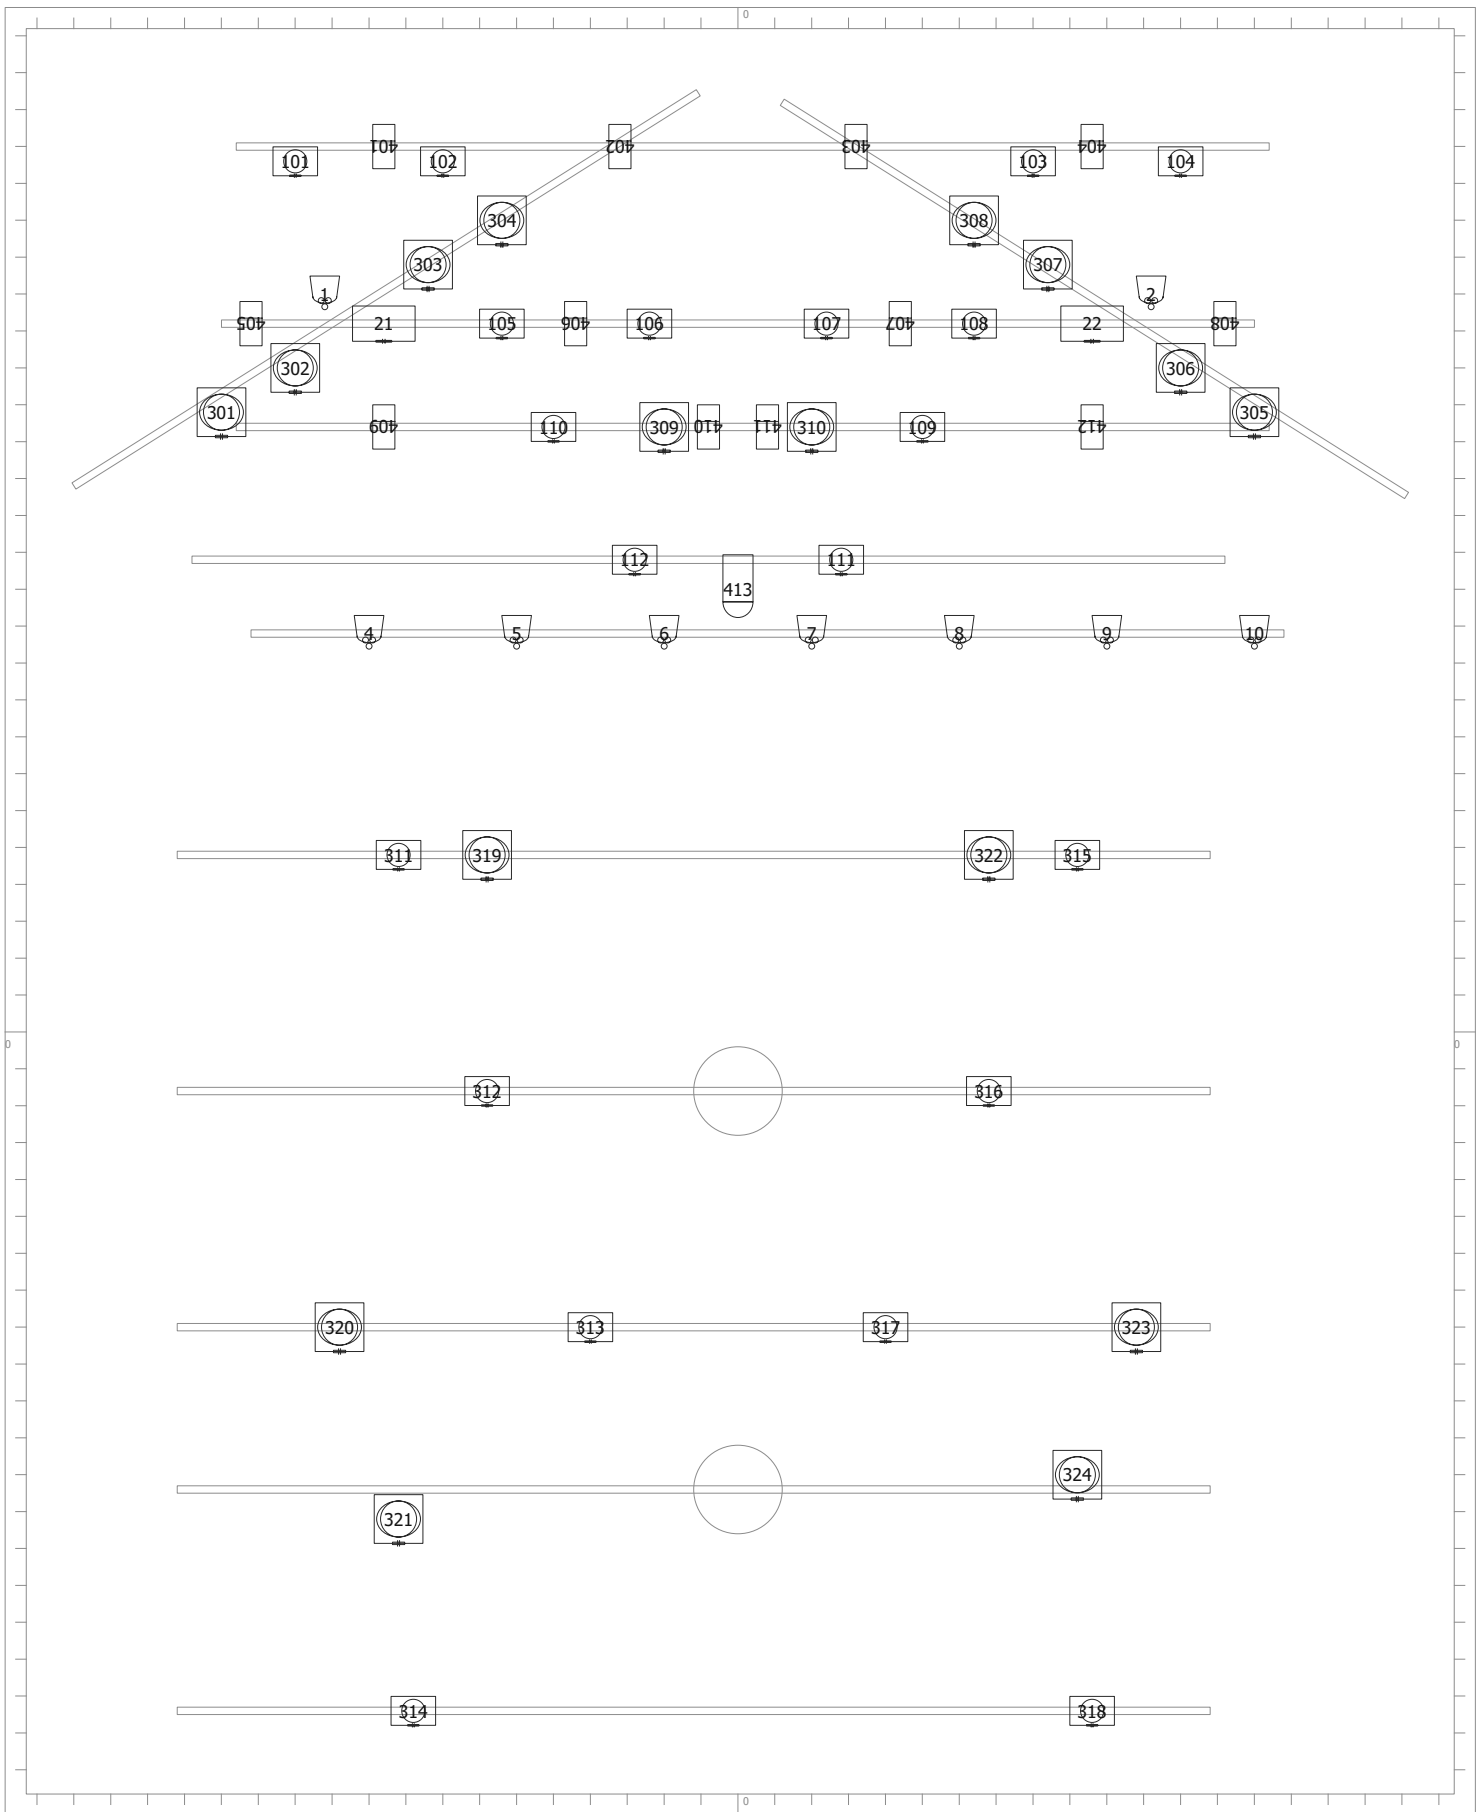

on the rocks 2020 : Flown Plot Heads

on the rocks 2020 : Floor Plot Heads

on the rocks 2020 : Flown Plot DMX

on the rocks 2020 : Floor Plot DMX

on the rocks 2020 : Fixture Patch

Head No	DMX	Position	Hang	Manufacturer	Model	Mode
1	01-001	Center		Chauvet	EveP-140VW	4ch
2	01-005	Center		Chauvet	EveP-140VW	4ch
4	02-001	Front 2		Chauvet	EveP-140VW	4ch
5	02-005	Front 2		Chauvet	EveP-140VW	4ch
6	02-009	Front 2		Chauvet	EveP-140VW	4ch
7	02-013	Front 2		Chauvet	EveP-140VW	4ch
8	02-017	Front 2		Chauvet	EveP-140VW	4ch
9	02-021	Front 2		Chauvet	EveP-140VW	4ch
10	02-025	Front 2		Chauvet	EveP-140VW	4ch
21	01-021	Center		Martin	Atomic	4ch
22	01-025	Center		Martin	Atomic	4ch
101	01-101	Up		Hi-LTTE	Chameleon HL-10	25ch
102	01-126	Up		Hi-LTTE	Chameleon HL-10	25ch
103	01-151	Up		Hi-LTTE	Chameleon HL-10	25ch
104	01-176	Up		Hi-LTTE	Chameleon HL-10	25ch
105	01-201	Center		Hi-LTTE	Chameleon HL-10	25ch
106	01-226	Center		Hi-LTTE	Chameleon HL-10	25ch
107	02-101	Center		Hi-LTTE	Chameleon HL-10	25ch
108	02-126	Center		Hi-LTTE	Chameleon HL-10	25ch
109	02-151	Down		Hi-LTTE	Chameleon HL-10	25ch
110	02-176	Down		Hi-LTTE	Chameleon HL-10	25ch
111	02-201	Front 1		Hi-LTTE	Chameleon HL-10	25ch
112	02-226	Front 1		Hi-LTTE	Chameleon HL-10	25ch
301	01-301	Stage SR		Hi_LTTE	BSW	17ch
302	01-318	Stage SR		Hi_LTTE	BSW	17ch
303	01-335	Stage SR		Hi_LTTE	BSW	17ch
304	01-352	Stage SR		Hi_LTTE	BSW	17ch
305	01-369	Stage SL		Hi_LTTE	BSW	17ch
306	02-301	Stage SL		Hi_LTTE	BSW	17ch
307	02-318	Stage SL		Hi_LTTE	BSW	17ch
308	02-335	Stage SL		Hi_LTTE	BSW	17ch
309	02-352	Down		Hi_LTTE	BSW	17ch
310	02-369	Down		Hi_LTTE	BSW	17ch
311	03-001	Dance 1		Hi-LTTE	Chameleon HL-10	25ch
312	03-026	Dance 2		Hi-LTTE	Chameleon HL-10	25ch
313	03-051	Dance 3		Hi-LTTE	Chameleon HL-10	25ch
314	03-076	Dance 5		Hi-LTTE	Chameleon HL-10	25ch
315	03-101	Dance 1		Hi-LTTE	Chameleon HL-10	25ch
316	03-126	Dance 2		Hi-LTTE	Chameleon HL-10	25ch
317	03-151	Dance 3		Hi-LTTE	Chameleon HL-10	25ch
318	03-176	Dance 5		Hi-LTTE	Chameleon HL-10	25ch
319	03-201	Dance 1		Hi_LTTE	BSW	17ch
320	03-218	Dance 3		Hi_LTTE	BSW	17ch
321	03-235	Dance 4		Hi_LTTE	BSW	17ch
322	03-252	Dance 1		Hi_LTTE	BSW	17ch
323	03-269	Dance 3		Hi_LTTE	BSW	17ch
324	03-286	Dance 4		Hi_LTTE	BSW	17ch
401	01-401	Up		ShowLightFI	HehkuBlinder	8ch